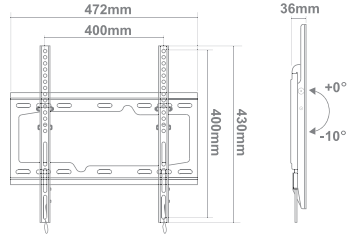

## VESA Size

✓ 400 x 300 mm

## Display Size

## Mount size

## Structure

Mounting Hole Pattern: 400 x 300mm